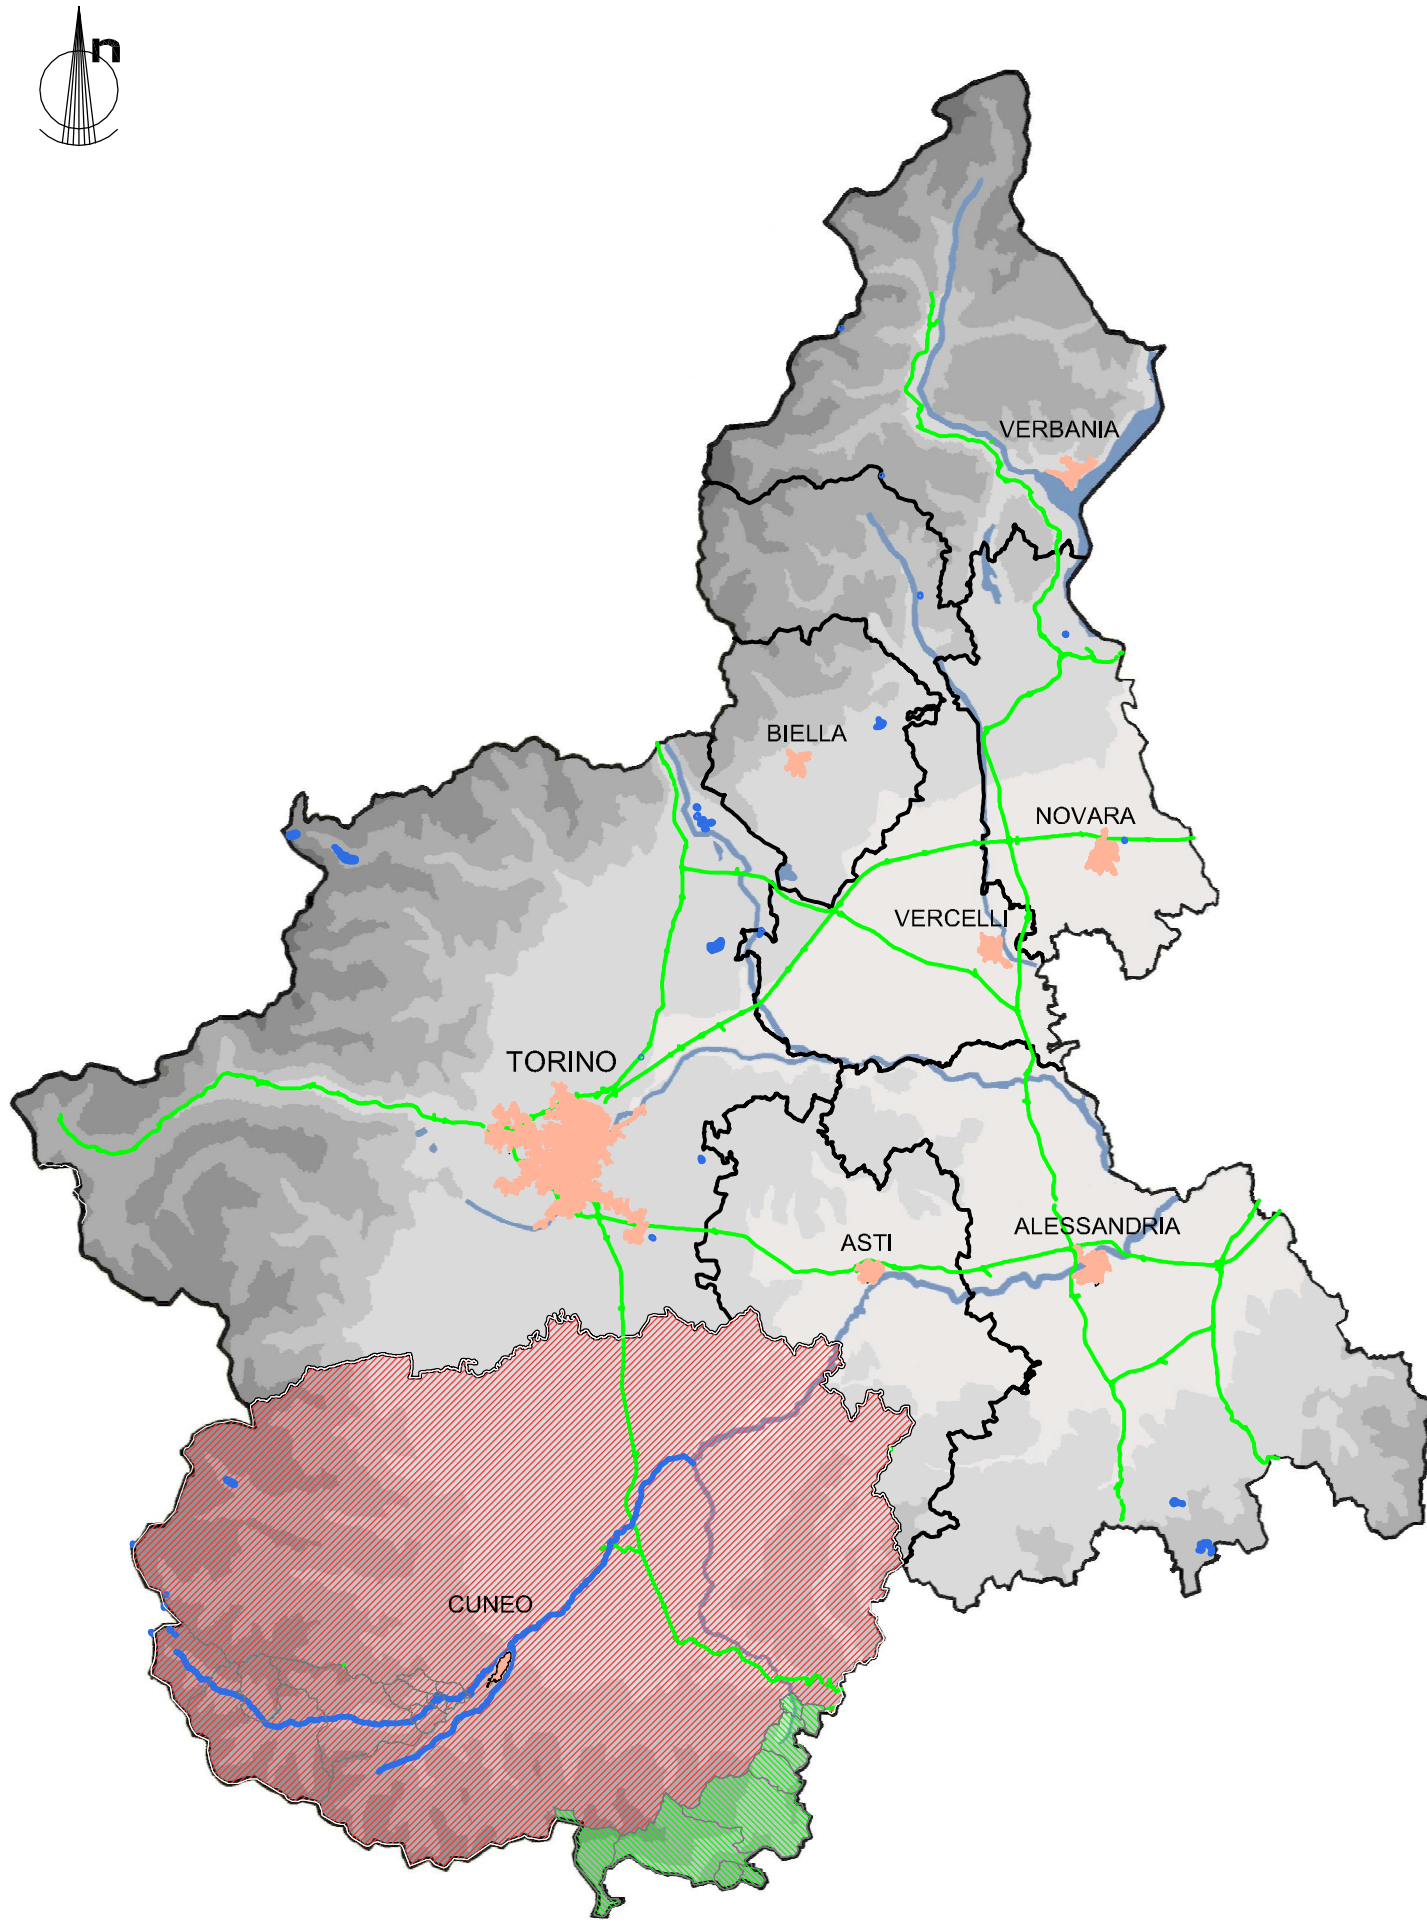

QUADRO DI UNIONE

Piano Intercomunale di Protezione Civile
Comunità Montana
Alta Val Tanaro

Inquadramento
Territoriale

tavola
01

scala
1:50.000